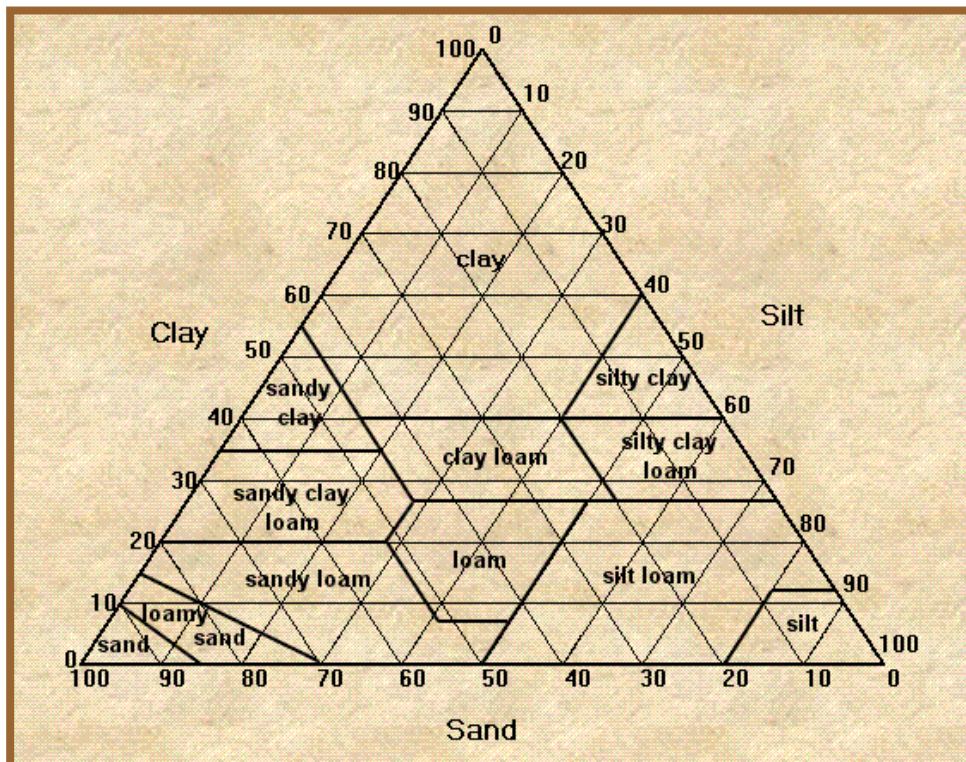

وزارت جهاد کشاورزی

سازمان تحقیقات، آموزش و ترویج کشاورزی

مرکز تحقیقات کشاورزی و منابع طبیعی استان گلستان

تعیین بافت خاک در مزرعه یا تعیین بافت به "روش لمسی"

Determination of Soil Texture in the Field  
or  
Determining Soil Texture by the "Feel Method"